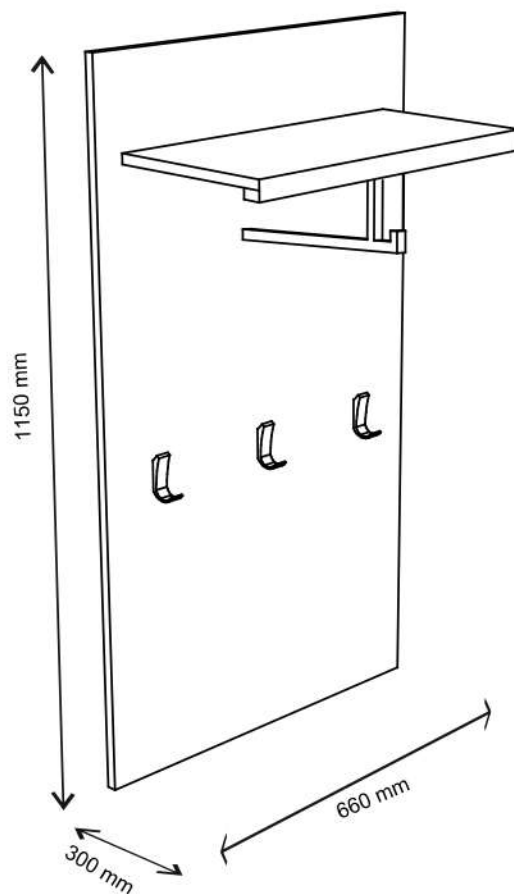

NORTY

	DIMENZIJE				KODA	PAKET
1	1150	660	16	1	N-048	1/1
2	560	284	16/32	1	N-047	2/2

1

2