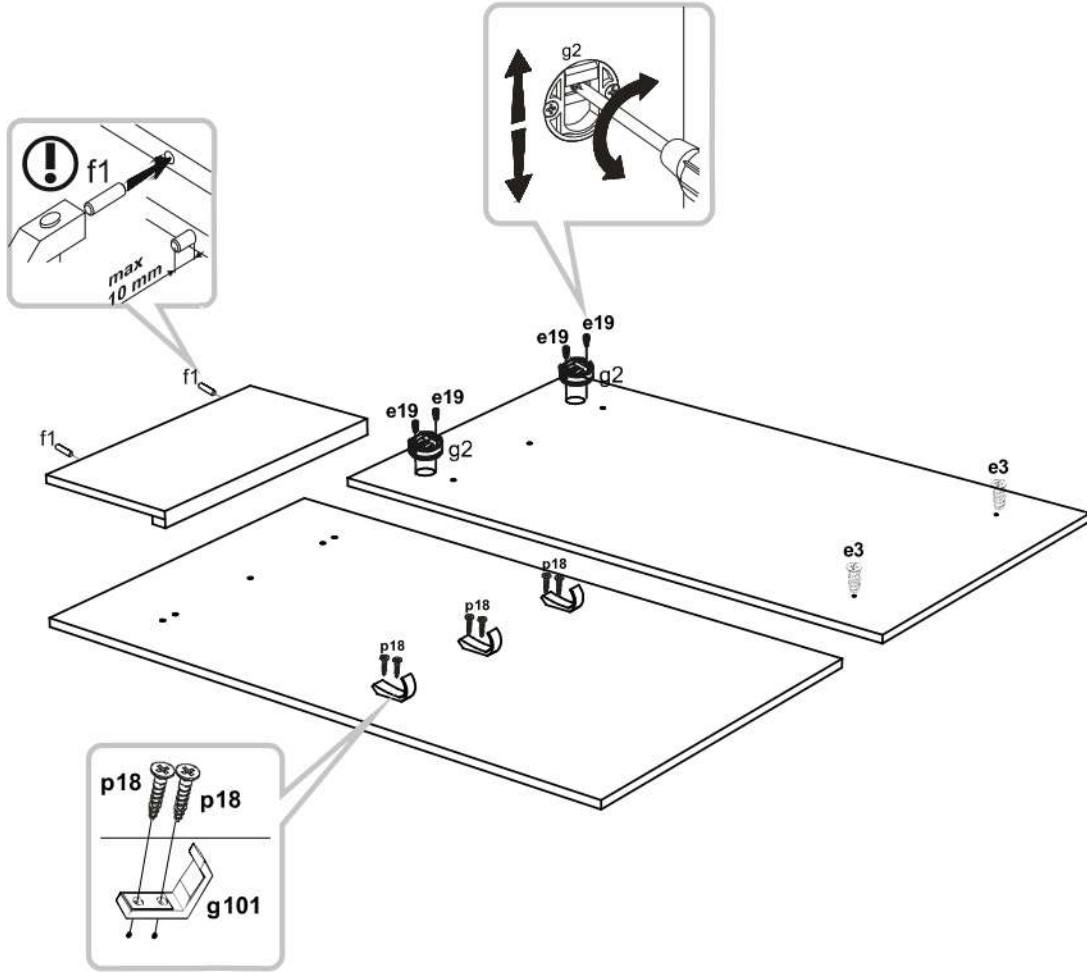

NORTY

	DIMENZIJE				KODA	PAKET
1	1150	660	16	1	N-048	1/1
2	560	284	16/32	1	N-047	2/2

1

2