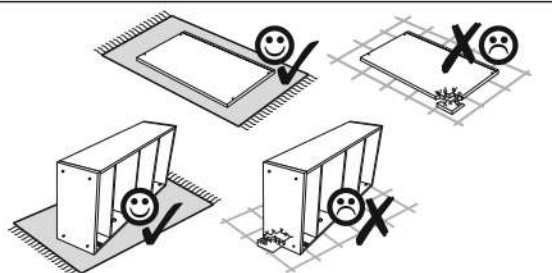

NORTY

	DIMENZIJE				KODA	PAKET
1	1150	660	16	1	N-048	1/1
2	560	284	16/32	1	N-047	2/2

1

2